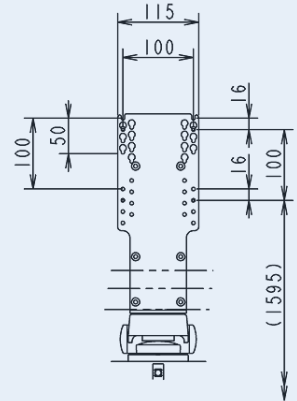

# ラパトレーナー専用トロリー

IEC60601-01 規格に基づいた転倒角 10°、段差乗り越え試験をクリアし  
さまざまなシチュエーションで実用性を発揮、お客様のトレーニングをサポートします。

※棚の高さは 1U=32mm ピッチで調整可能

型番：MXD-M1-14635

## 【モニターホルダー】

- ・ VESA75/100 に対応
- ・ モニター耐荷重 14kg
- ・ 可動範囲：上下±15°、左右±158°

※モニターの選択にご注意ください。モニター背面にプラグがある場合は、モニターブラケットに当たらないかご注意ください。

## 仕様(トロリー)外観

本体サイズ	W556×D627×H1717
重量	30kg
耐荷重	180kg
棚サイズ(有効寸法)	W425×D525
耐荷重(棚)	50kg