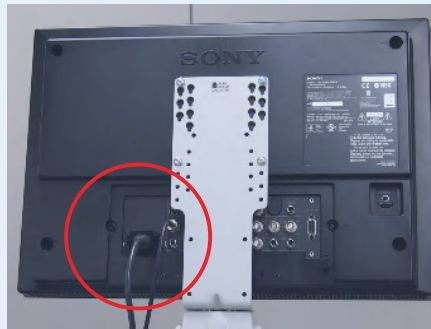

# ラパトレーナー専用トロリー

IEC60601-01 規格に基づいた転倒角 10°、段差乗り越え試験をクリアし  
さまざまなシチュエーションで実用性を発揮、お客様のトレーニングをサポートします。

※棚の高さは 1U=32mm ピッチで調整可能

型番：MXD-M1-14635

## 【モニターホルダー】

- ・ VESA75/100 に対応
- ・ モニター耐荷重 14kg
- ・ 可動範囲：上下±15°、左右±158°

※モニターの選択にご注意ください。モニター背面にプラグがある場合は、モニターブラケットに当たらないかご注意ください。