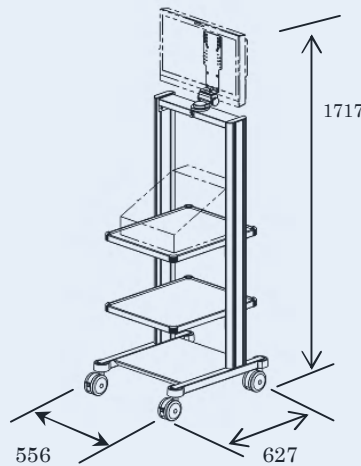

# ラパトレーナー専用トロリー

IEC60601-01 規格に基づいた転倒角 10°、段差乗り越え試験をクリアし  
さまざまなシチュエーションで実用性を発揮、お客様のトレーニングをサポートします。

※棚の高さは 1U=32mm ピッチで調整可能

型番：MXD-M1-14635

## 【モニターホルダー】

- ・ VESA75/100 に対応
- ・ モニター耐荷重 14kg
- ・ 可動範囲：上下±15°、左右±158°

※モニターの選択にご注意ください。モニター背面にプラグがある場合は、モニターブラケットに当たらないかご注意ください。

## 仕様(トロリー)外観

本体サイズ	W556×D627×H1717
重量	30kg
耐荷重	180kg
棚サイズ(有効寸法)	W425×D525
耐荷重(棚)	50kg