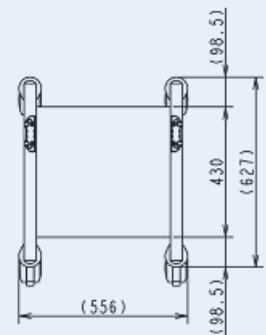

# ラパトレーナー専用トロリー

IEC60601-01 規格に基づいた転倒角 10°、段差乗り越え試験をクリアし  
さまざまなシチュエーションで実用性を発揮、お客様のトレーニングをサポートします。

※棚の高さは 1U=32mm ピッチで調整可能

型番：MXD-M1-14635

## 【モニターホルダー】

- ・ VESA75/100 に対応
- ・ モニター耐荷重 14kg
- ・ 可動範囲：上下±15°、左右±158°

※モニターの選択にご注意ください。モニター背面にプラグがある場合は、モニターブラケットに当たらないかご注意ください。

## 仕様(トロリー)外観

本体サイズ	W556×D627×H1717
重量	30kg
耐荷重	180kg
棚サイズ(有効寸法)	W425×D525
耐荷重(棚)	50kg