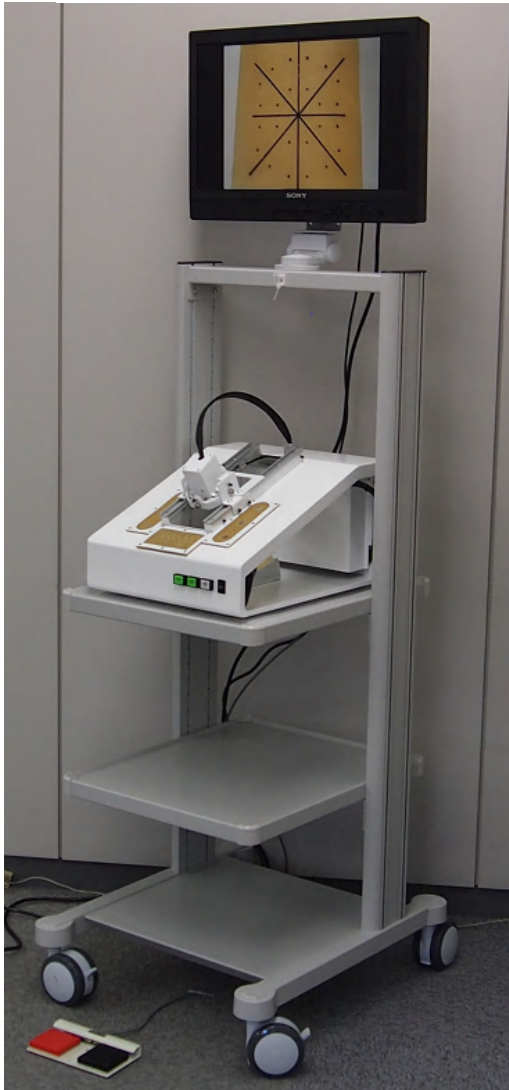

# ラパトレーナー専用トロリー

IEC60601-01 規格に基づいた転倒角 10°、段差乗り越え試験をクリアし  
さまざまなシチュエーションで実用性を発揮、お客様のトレーニングをサポートします。

※棚の高さは 1U=32mm ピッチで調整可能

型番：MXD-M1-14635

## 【モニターホルダー】

- ・ VESA75/100 に対応
- ・ モニター耐荷重 14kg
- ・ 可動範囲：上下±15°、左右±158°

※モニターの選択にご注意ください。モニター背面にプラグがある場合は、モニターブラケットに当たらないかご注意ください。

## 仕様(トロリー)外観

本体サイズ	W556×D627×H1717
重量	30kg
耐荷重	180kg
棚サイズ(有効寸法)	W425×D525
耐荷重(棚)	50kg